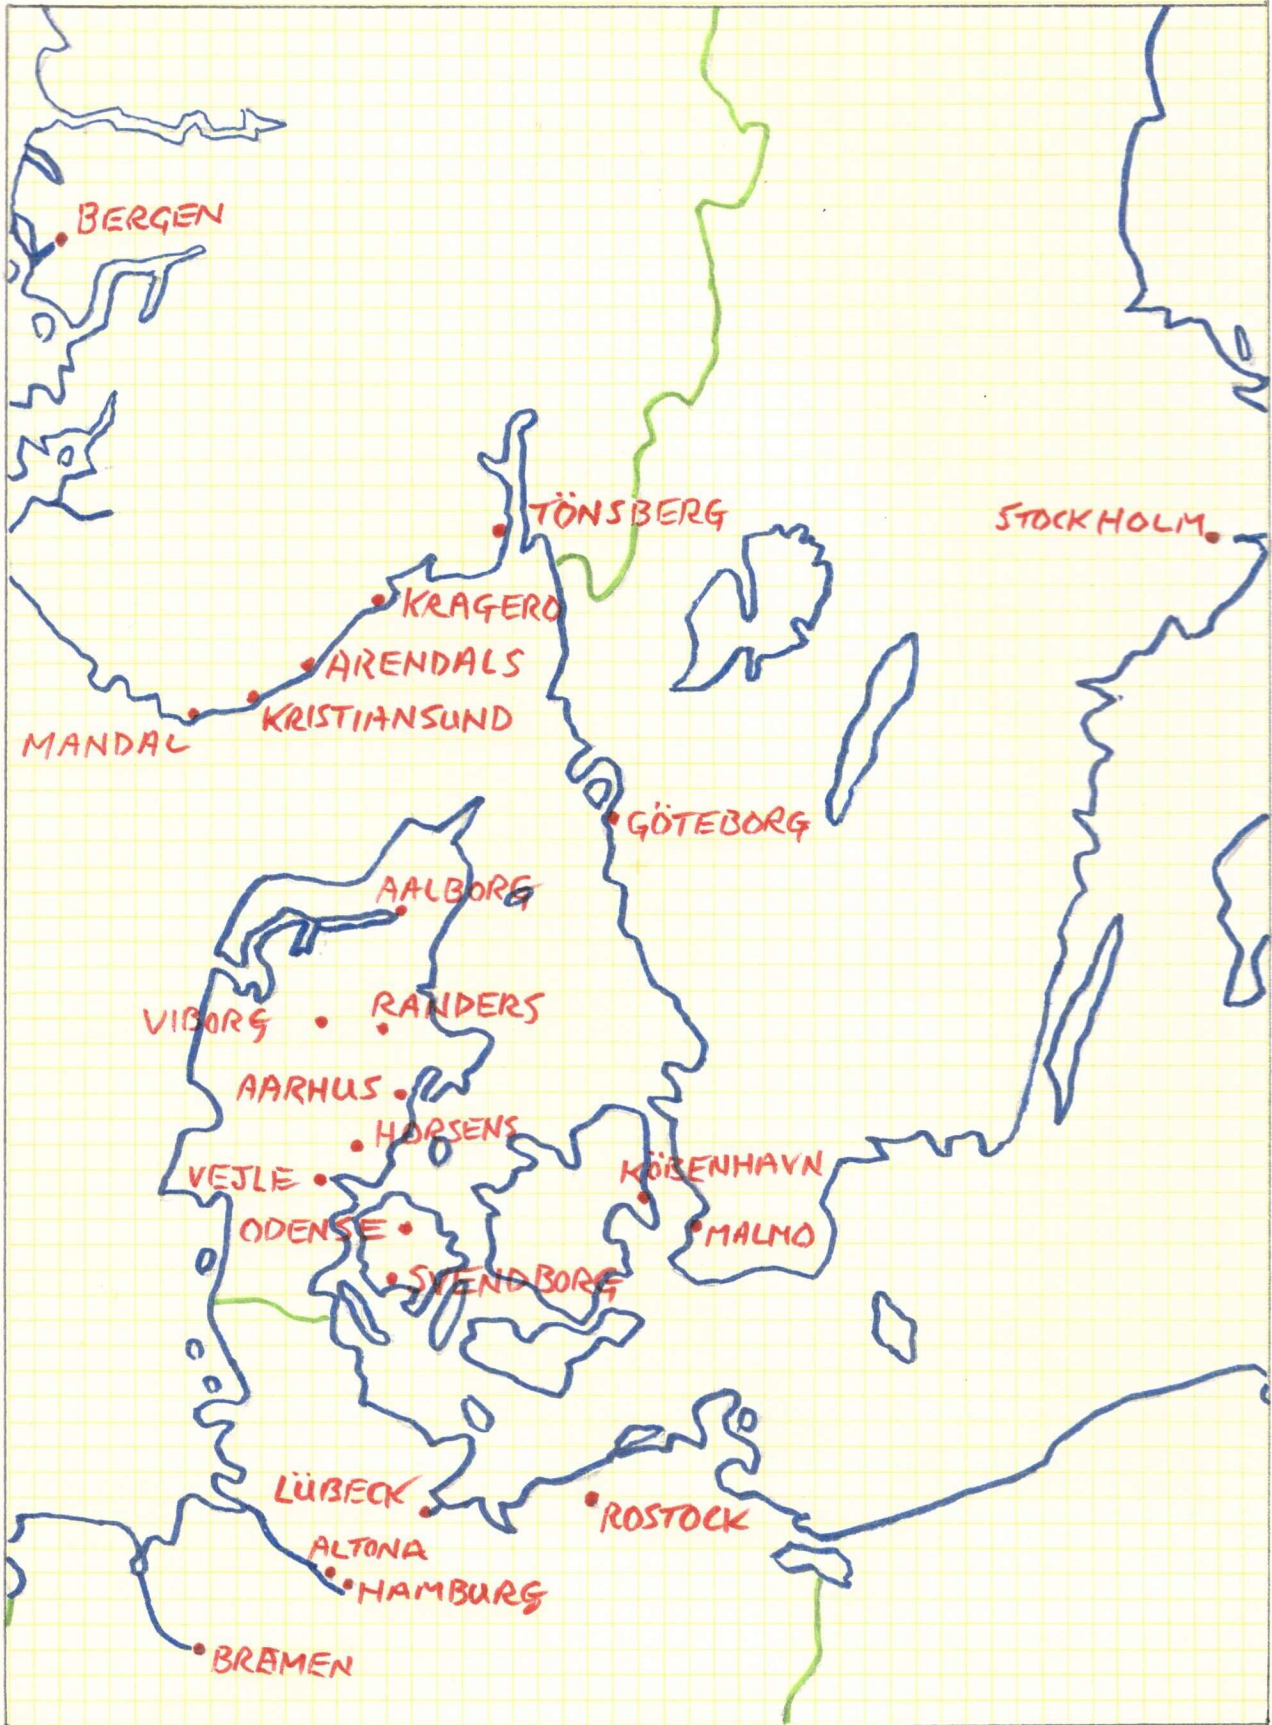

LOCAL POSTS

NORWAY

Spitsbergen, Svalbad 78N

Tromsø 69.5N

Trondheim 63.5N

Bergen

Mandal

Kristiansund

Arendals

Kragero

Tönsberg

SWEDEN

Stockholm

Göteborg

Malmö

FINLAND

Helsinki

Tammasaari

RUSSIA

St. Petersburg

Vessie Gonsk

DENMARK

Aalborg

Viborg

Randers

Aarhus

Horsens

Vejle

København

Odense

Svendborg